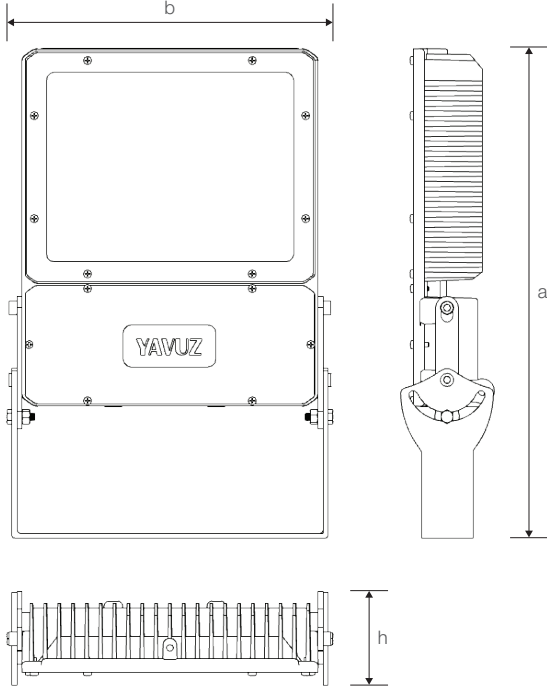

MERCAN

120W Cephe ve Alan LED Aydınlatma Armatürü

Ürün Kodu

: VL508120-M

Standart Model

Ürün ölçüleri (mm)

	a	b	h
Standart	480	326	90

Ağırlık (kg)

120W	7,90
------	------

Projektör Konsolu

Ürün Parça Listesi

- 1) Gövde
- 2) Cam
- 3) Sürücü kapağı
- 4) Conta
- 5) Konsol bağlantı kulağı
- 6) Konsol

• YAVUZ, önceden bildirmeksizin gerekli gördüğü değişiklikleri yapma hakkını saklı tutar.