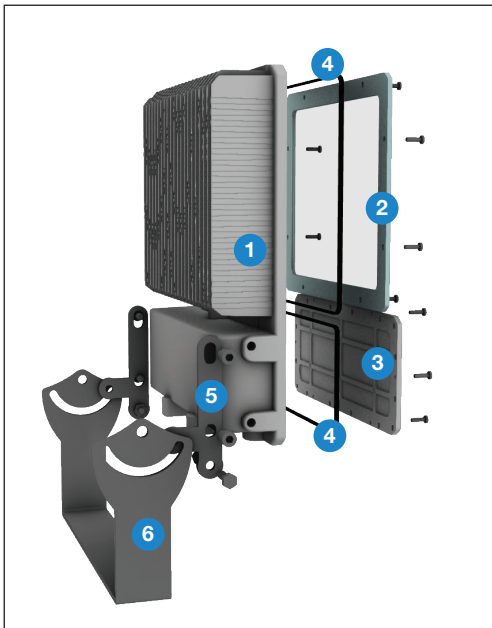

MERCAN

120W Cephe ve Alan LED Aydınlatma Armatürü

Ürün Kodu

: VL508120-M

Standart Model

Ürün ölçüleri (mm)

	a	b	h
Standart	480	326	90

Ağırlık (kg)

120W	7,90
------	------

Projektör Konsolu

Ürün Parça Listesi

- 1) Gövde
- 2) Cam
- 3) Sürücü kapağı
- 4) Conta
- 5) Konsol bağlantı kulağı
- 6) Konsol

• YAVUZ, önceden bildirmeksizin gerekli gördüğü değişiklikleri yapma hakkını saklı tutar.