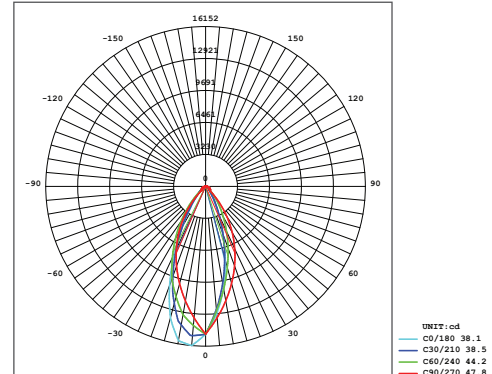

Optik ve Elektriksel Özellikler

Tüketim Gücü	: 120 W
Armatür Lümeni	: 14416 lm
Armatür Verimliliği	: 120.1 lm/W
Giriş Gerilimi	: 220-240 V
Giriş Frekans	: 50-60 Hz
Güç Faktörü	: > 0.95
Max. Gerilim Dayanımı (surge)	: 10 kV
Sürüş Akımı	: 700 mA
Renk Sıcaklığı (CCT)	: 6500K
Renksek Geriverim İndeksi (CRI)	: > 80

Diğer Özellikler

Çalışma Sıcaklık Aralığı	: -20°C / +45°C
Darbe Dayanım Sınıfı (IK)	: IK10
Led Ömrü	: 60.000 Saat

Işık Eğrisi

Renk Sıcaklık Tablosu

Opsiyonel Özellikler

Renk Sıcaklığı	: 3000K / 4000K / 5700K
Dali Uyumluluğu	: Var
Sensör	: Var