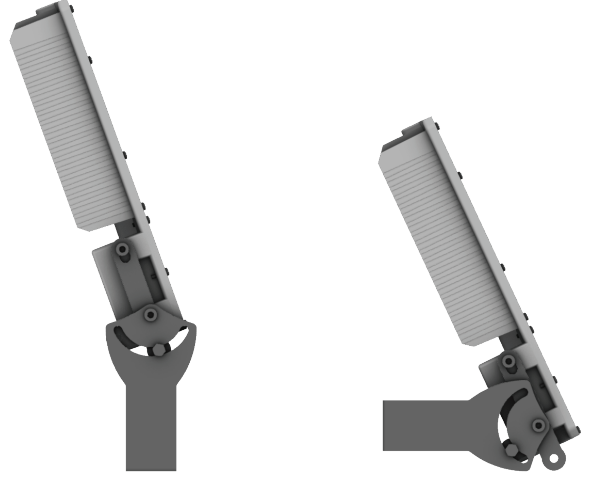

MERCAN

120W Cephe ve Alan LED Aydınlatma Armatürü

Ürün Kodu : VL508120-M

Ürün Bilgisi

Ürün Özellikleri

Gövde	: Alüminyum Enjeksiyon Gövde
Difüzör	: Temperli Cam
Optik	: Simetrik
IP Koruma Sınıfı	: IP 67
Kullanım Şekli	: Zemin Montaj
Işık Kaynağı	: High Power LED

MERCAN

120W Cephe ve Alan LED Aydınlatma Armatürü

Ürün Kodu

: VL508120-M

Standart Model

Ürün ölçüleri (mm)

	a	b	h
Standart	480	326	90

Ağırlık (kg)

120W	7,90
------	------

Projektör Konsolu

Ürün Parça Listesi

- 1) Gövde
- 2) Cam
- 3) Sürücü kapağı
- 4) Conta
- 5) Konsol bağlantı kulağı
- 6) Konsol

• YAVUZ, önceden bildirmeksizin gerekli gördüğü değişiklikleri yapma hakkını saklı tutar.